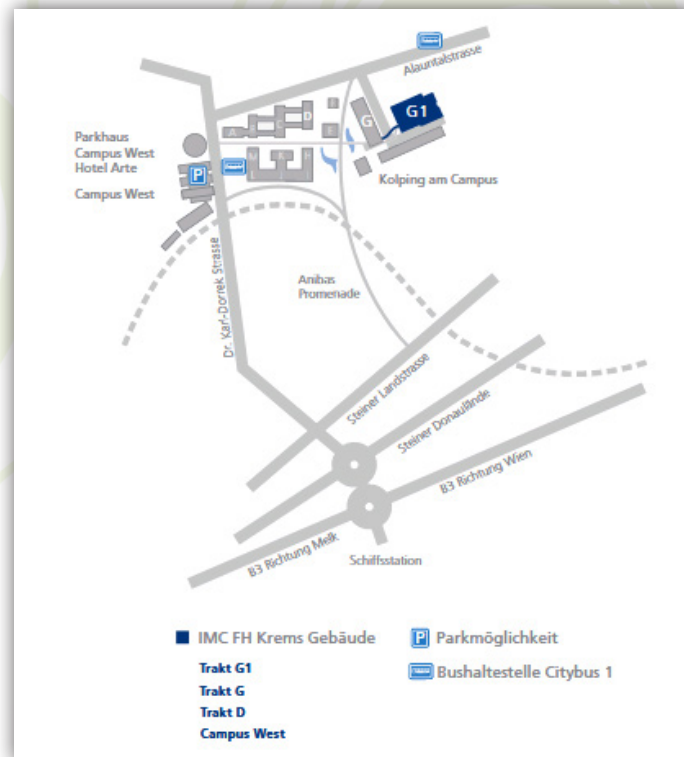

EUROPEAN AWARD FOR ECOLOGICAL GARDENING

ANFAHRT - PARKEN - HOTEL

PARKEN RUND UM DEN CAMPUS

Rund um den Campus KREMS besteht eine grüne Zone, daher empfehlen wir allen Besucherinnen und Besuchern, das Parkhaus Campus West/Arte Hotel KREMS ganz in der Nähe zu nutzen.

PARKMÖGLICHKEIT CAMPUS WEST/arte HOTEL KREMS

Sie fahren nach dem zweiten Kreisverkehr in die Dr. Karl-Dorrekstraße ein bis zum Parkhaus (Campus West/Arte Hotel KREMS, für das Navigationssystem Dr. Karl-Dorrekstraße 23 eingeben).

Dann gehen Sie über die Campus Promenade geradeaus direkt zum Trakt G1 der IMC FH KREMS. Fußweg zum Trakt G1 zirka 3 Minuten.

Die direkte Zufahrt zu den FH-Gebäuden ist nur für Lieferanten gestattet.