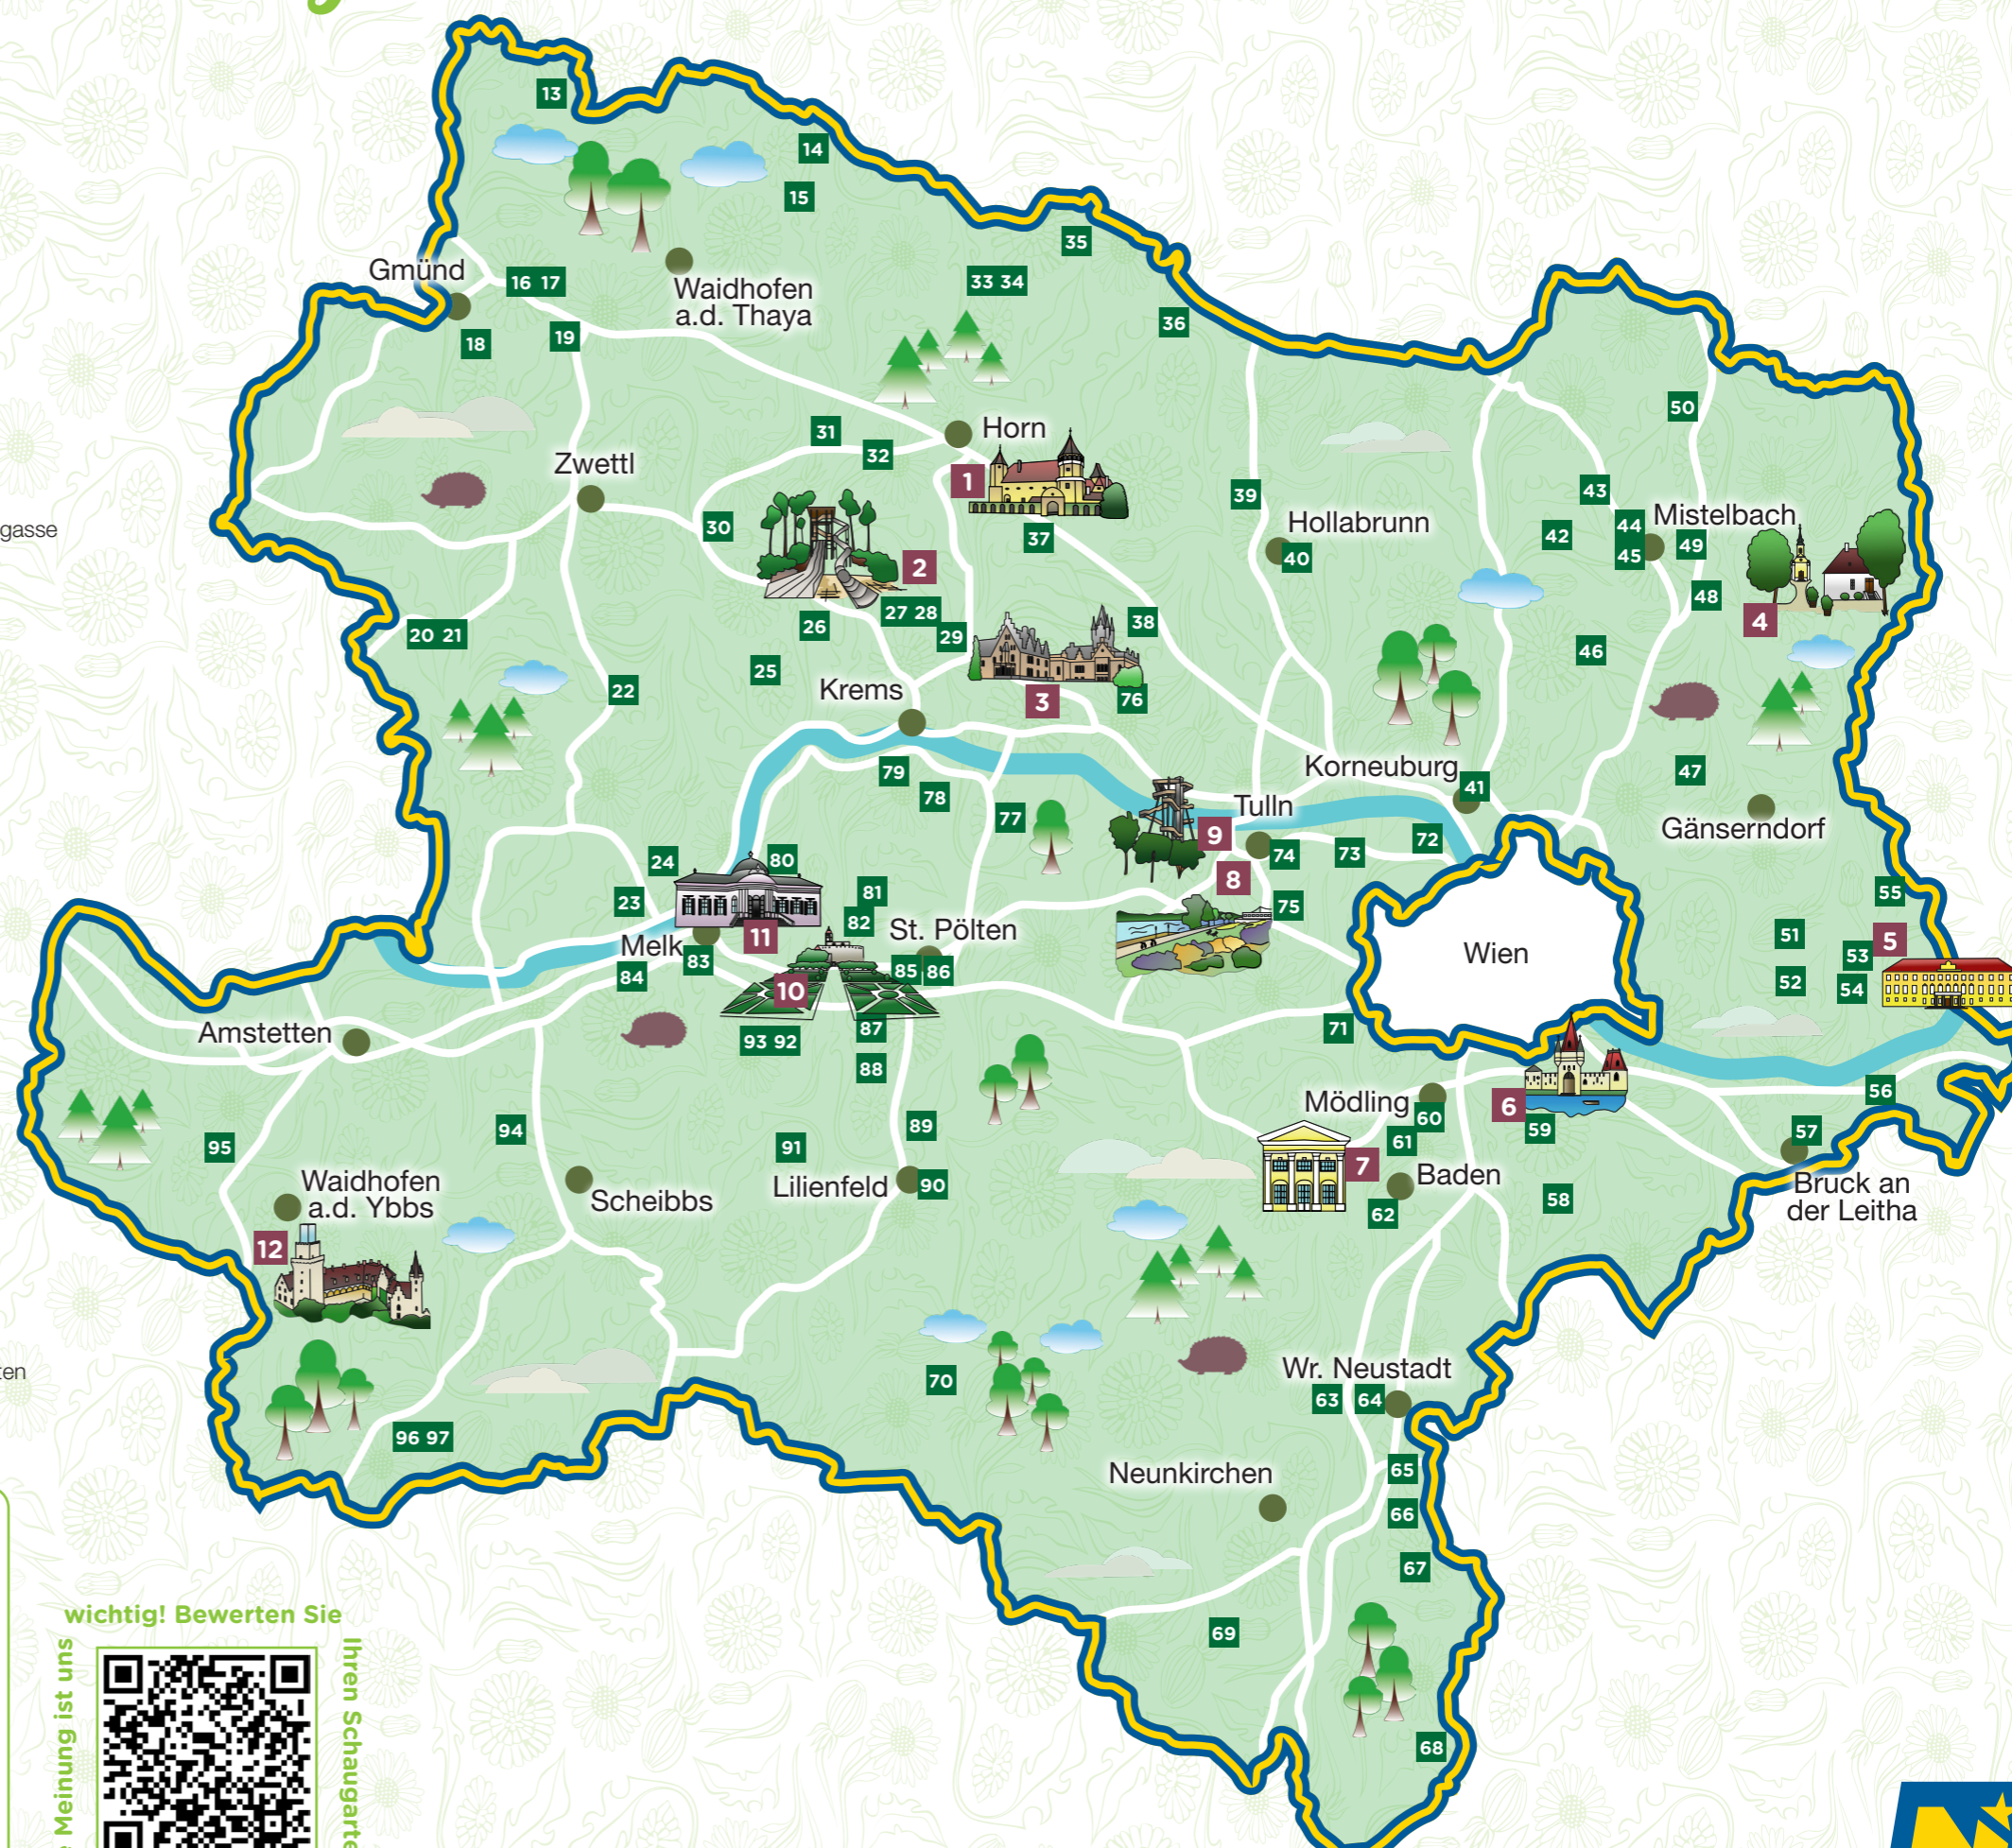

# Unsere *Schaugärten* in Niederösterreich 2024

**NATUR im GARTEN**  
*Schaugärten*

## Schaugartentage 2024

**Frühlingsfreuden: 18., 19. & 20. Mai**  
**Sommerlust: 15. & 16. Juni**  
**Herbstzauber: 14. & 15. September**

Infos zu den Öffnungszeiten unter:  
[www.naturimgarten.at/schaugartentage](http://www.naturimgarten.at/schaugartentage)